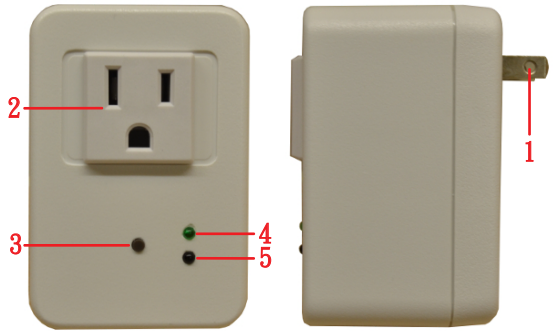

電池自動保養放電器〔AUTOMNT〕說明書

※ 使用本產品前請先閱讀說明書

※ 本產品目前僅適用於90V-125V交流電源，請勿使用於220V交流電源

※ AUTOMNT機種分有AUTOMNT-A及AUTOMNT-B兩種，標示於產品背面貼紙上MODEL欄位

◎AUTOMNT簡介

市售一般蓄電池若長時間儲存或操作於飽電狀態，很容易老化而無法蓄電，一般電池製造商都會建議大約每3個月就要對電池做一次充放電的動作，以保持電池的活性，但是普遍用於緊急照明燈、出口燈、電話總機備用電源、個人電腦用不斷電系統（UPS）的電池，都是當交流電源失效時才會啟動放電動作，然而交流電源穩定的國家，很難會遇到長時間的停電，所以常常是突然的停電才知道電池已老化無法蓄電，無法發揮緊急使用的效果，並造成電池的浪費與環保的問題。AUTOMNT適用於這類連接於交流電源的器材，自動將交流電源每3個月做一次斷開的動作，讓器材內的蓄電池自動放電，達到活化電池的效果，斷開交流電的時間長短，可依器材特性自行設定調整，詳細請見AUTOMNT設定。

◎AUTOMNT各部說明

1. 交流電源輸入，插於一般交流市電插座
2. 交流電源輸出，將器材電源插頭插入此處
3. 設定按鈕，長按1秒進入設定模式
4. 工作狀態發光二極體〔LED〕
5. 光感應電晶體〔AUTOMNT-B機種無此裝置〕

前視圖

右視圖

◎LED顯示狀態說明

1. LED恆亮：交流電斷開，連接器材放電中
2. LED做1秒閃滅：工作計時中，待機3個月
3. LED快速閃爍：預備放電，等待環境轉暗
4. LED做相對次數閃爍循環：設定模式

◎AUTOMNT設定

AUTOMNT的放電時間設定極為簡單，將電源插頭插上市電插座（90V~125V）後LED便會亮起10秒鐘，表示目前已將輸出電源斷開，此步驟可讓使用者測試連接的器材是否能夠正常工作。在10秒鐘之後，LED會開始每秒鐘閃一次，表示AUTOMNT已正常工作中，此時可依下列步驟設定：

1. 按設定按鈕1秒〔按下時LED會亮起，1秒到時LED會滅掉〕，放開按鈕後LED會依上次設定的放電時間做相對次數的閃爍〔共有6種放電時間選擇，請參考第5點〕。
2. 進入設定模式後，每按一次設定按鈕，就可循環改變放電時間。
3. 依欲連接的器材特性調整到適當的放電時間後，再按住設定按鈕1秒鐘儲存設定並離開設定模式，LED會再次變回每秒鐘閃一次的工作計時待機狀態，此即完成設定。
4. 若在設定模式停留超過30秒沒有做任何按鈕的操作，也會自動儲存離開設定模式〔不可拔開電源〕。
5. AUTOMNT放電時間選擇：

	AUTOMNT-A	AUTOMNT-B
LED閃1次	1小時	5分鐘
LED閃2次	2小時	10分鐘
LED閃3次	3小時	15分鐘
LED閃4次	4小時	20分鐘
LED閃5次	6小時	30分鐘
LED閃6次	12小時	50分鐘